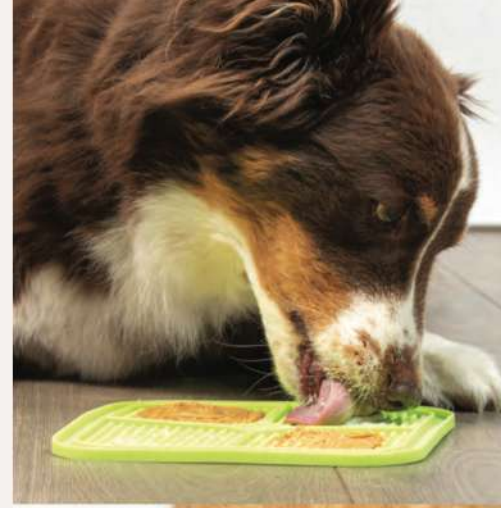

# RELAX

14616

Este modelo tiene pelotitas suaves y relajantes.

Diseñado para alimentos y golosinas de texturas suaves.

Sugerencias: yogurt natural sin azúcar, mantequilla de maní sin azúcar y alimentos húmedos en lata.

## Beneficios:

- Úselo con golosinas o comida para recompensar y entretener a su mascota
- Lamer elimina el aburrimiento y reduce la ansiedad
- Promueve un comportamiento tranquilo cuando está estresado (truenos, ruidos, fuegos artificiales, etc)
- Estimula la salud mental
- La saliva adicional generada durante el acto de lamer ayuda en la digestión
- Desarrollado para perros y para gatos