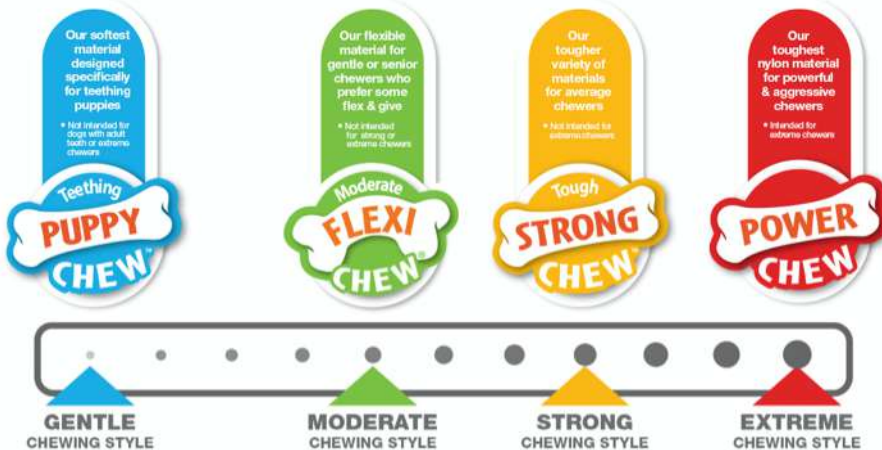

Nylabone

CHEWS **BEST**

Nylabone Proceso de 3 Pasos

Elige el mejor juguete **Nylabone** para tu perro!

PASO 1: Tamaño / Peso del Perro

Puppy / Cachorro	hasta 7 kg.	hasta 11 kg.	hasta 16 kg.	hasta 23 kg.	23 + kg.
------------------	-------------	--------------	--------------	--------------	----------

PASO 2: Tamaño del Hueso de Juguete

Asegúrese de seleccionar el tamaño adecuado de hueso para su cachorro, revisando las indicaciones del envase del juguete.

PETITE | REGULAR | WOLF | GIANT | SOUPER

PASO 3: Tipo de Mordida / Fuerza

Encuentra el tipo de mordida de tu perro y el juguete **Nylabone** adecuado con nuestro **Chew Meter** en cada envase!

Con sabor de principio a fin, los juguetes para morder y roer Nylabone ayudan a redireccionar la masticación destructiva y fomentar hábitos de masticación apropiados y saludables, mientras atrae y entretiene la mente canina.

Sabores,
formas + texturas,
para **TODO** perro!

Diferentes perros tienen diferentes tipos de mordida y fuerza, incluso dentro de la misma raza. Utilice el medidor Chew-Style Meter para ayudar a definir el tipo de mordida de su perro y para encontrar el juguete Nylabone apropiado.