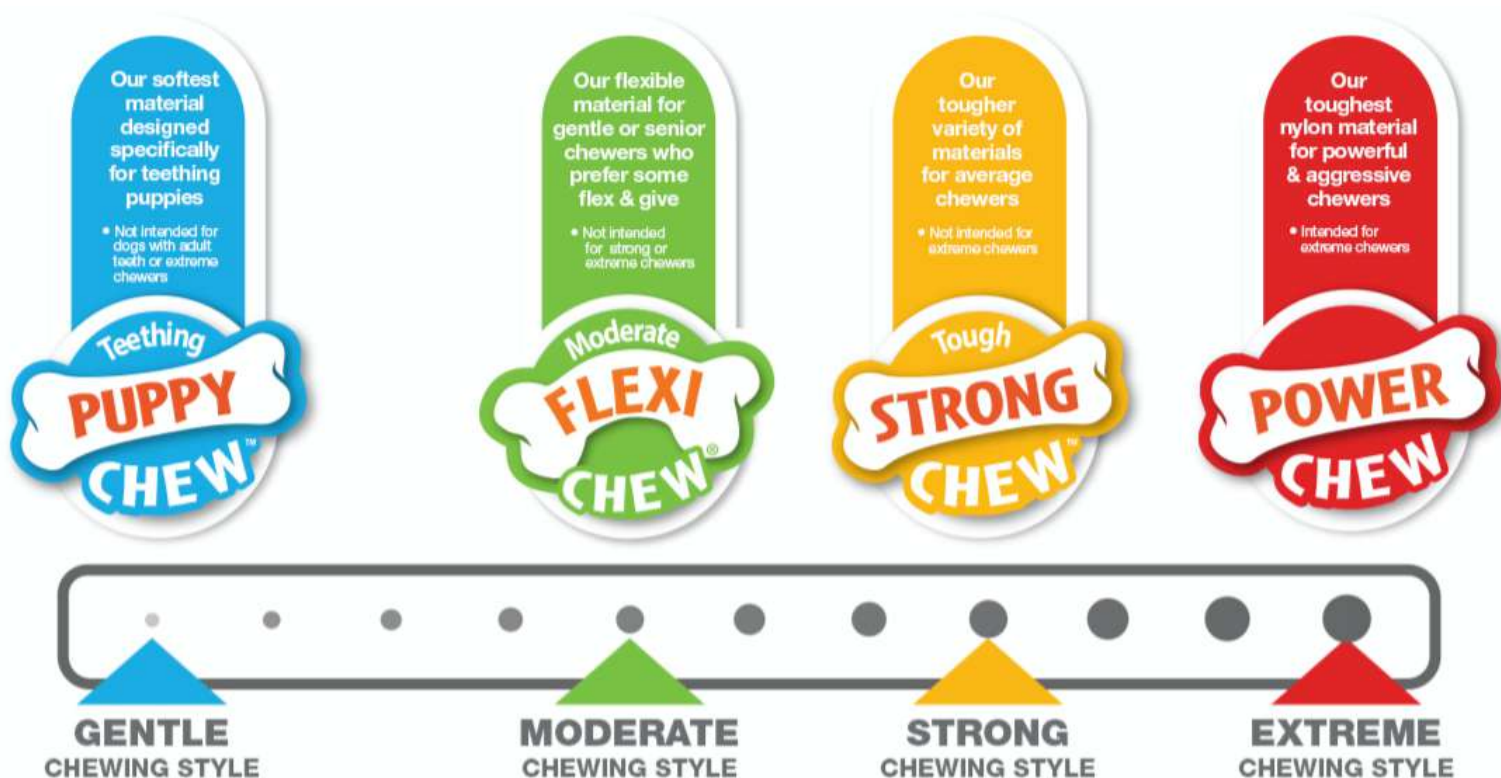

Encuentra el tipo de mordida de tu perro y el juguete **Nylabone** adecuado con nuestro **Chew Meter** en cada envase!

Con sabor de principio a fin, los juguetes para morder y roer Nylabone ayudan a redireccionar la masticación destructiva y fomentar hábitos de masticación apropiados y saludables, mientras atrae y entretiene la mente canina.

Sabores,
formas + texturas,
para **TODO** perro!

Diferentes perros tienen diferentes tipos de mordida y fuerza, incluso dentro de la misma raza. Utilice el medidor Chew-Style Meter para ayudar a definir el tipo de mordida de su perro y para encontrar el juguete Nylabone apropiado.

CHEWS BEST™

Juguetes para Morder

Sabores, formas y texturas para cada perro.

Síguenos en Instagram:

[nylabone_chile](https://www.instagram.com/nylabone_chile)

Materiales suaves y flexibles, diseñados específicamente para la dentición de los cachorros

LÍNEA PUPPY: PARA CACHORROS CON DIENTES DE LECHE

GENTLE CHEWING STYLE EXTREME CHEWING STYLE

NBW301P
 Puppy Wishbone
 Petite (hasta 7 kg.)
 - Pollo
 8.5 cm.

\$ 5.800

NPW201P
 Puppy Wishbone
 Petite (hasta 7 kg.)
 - Pollo
 8.5 cm.