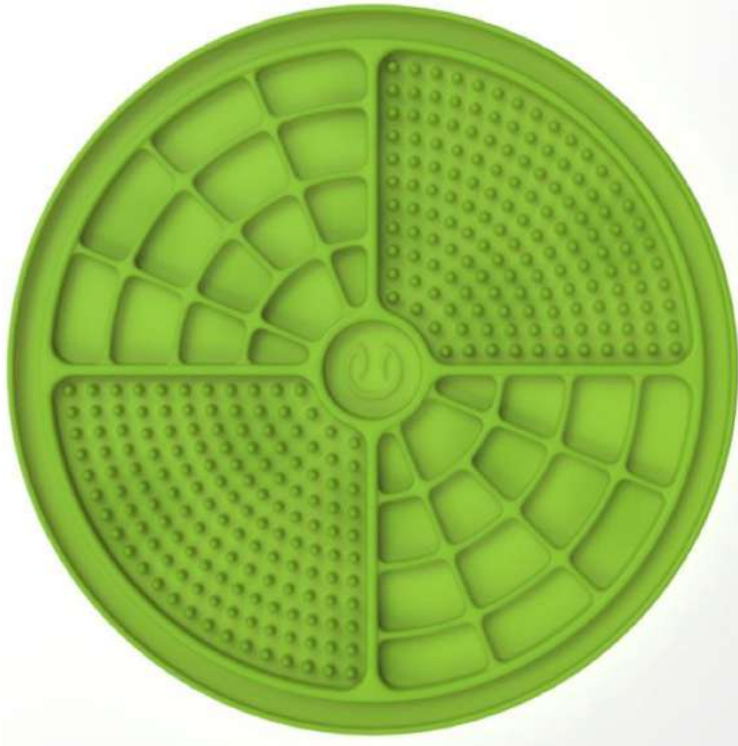

FREEZER SAFE

DISHWASHER
SAFE

NON-TOXIC

MICROWAVE
SAFE

Este modelo tiene secciones cuadradas, ideal para comidas y golosinas en trozos. Sugerencias: agregar pedacitos de carnes, verduras o frutas y congelar con agua, mantequilla de maní sin azúcar, yogurt natural sin azúcar, alimentos húmedos en lata.

Tamaño: 20 x 20 x 0.7 cm.

\$ 8.500

ENGAGE

70808

Este modelo tiene 2 tipos de textura, para más diversión. Tiene una ventosa que se pega a baldosas, azulejos, vidrios y laminados.

Es perfecto para la hora del baño, el aseo y cepillado, visitas al veterinario o cualquier actividad que necesite un estímulo positivo.