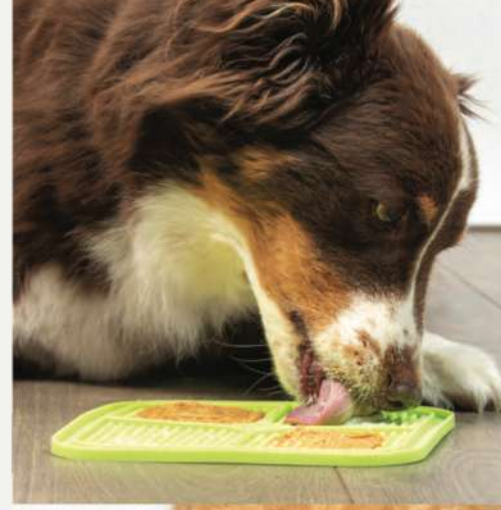

RELAX

14616

Este modelo tiene pelotitas suaves y relajantes.

Diseñado para alimentos y golosinas de texturas suaves.

Sugerencias: yogurt natural sin azúcar, mantequilla de maní sin azúcar y alimentos húmedos en lata.

Beneficios:

- Úselo con golosinas o comida para recompensar y entretener a su mascota
- Lamer elimina el aburrimiento y reduce la ansiedad
- Promueve un comportamiento tranquilo cuando está estresado (truenos, ruidos, fuegos artificiales, etc)
- Estimula la salud mental
- La saliva adicional generada durante el acto de lamer ayuda en la digestión
- Desarrollado para perros y para gatos

Tamaño: 20 x 20 x 0.7 cm.

\$ 8.500

INDULGE

14617

GREAT FOR
REDUCING
ANXIETY & STRESS

MENTALLY
STIMULATES

PROMOTES
DENTAL HEALTH
& FRESH BREATH

DIFFERENT
TEXTURES PROVIDE
VERSATILITY WITH
FOOD OPTIONS