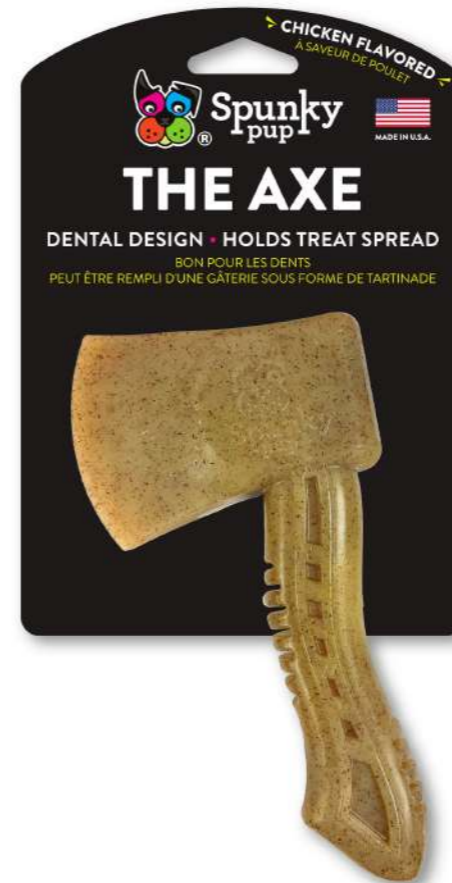

MADE IN U.S.A.

THE ANTLER - ELK
#4101
17.5 x 13 x 2.8 cm.

THE WISHBONE - SMALL
#4112
13 x 9 x 2.5 cm.

\$ 8.600

THE WISHBONE - LARGE
#4111
17 x 11.5 x 3 cm.

\$ 10.900

THE ANTLER - DEER
#4102
16.5 x 5.2 x 3 cm.

THE ANTLER - RAM
#4103
13 x 12 x 2.8 cm.

The Antler

\$ 9.600

THE AXE - SMALL
#4132
16 x 8.6 x 2.2 cm.

\$ 10.400

THE AXE - LARGE
#4131
18.5 x 10.2 x 2.5 cm.

\$ 12.300

Spunky Pup - Huesos

- Juguetes de nylon para morder y lamer con sabor a pollo
- No tóxico, aprobado por la FDA
- Diseño y textura dental, ideal para untar con mantequilla de maní

THE TIRE - SMALL

#4123
9.3 x 9.3 x 3 cm.

\$ 8.900