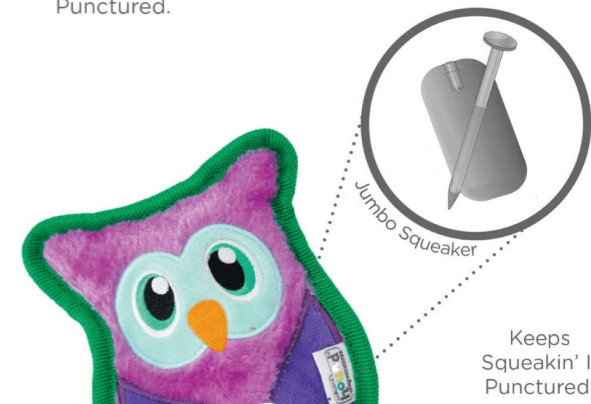

KEEPS SQUEAKIN' IF PUNCTURED

Packed with 1 Jumbo Invincibles Squeaker, the Outward Hound Invincibles Owl Keeps Squeakin' If Punctured.