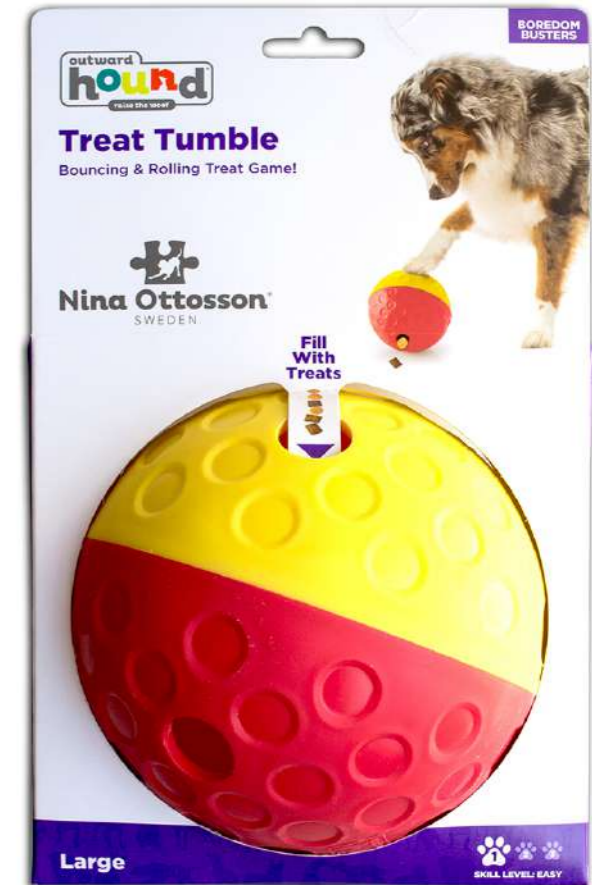

M/L
aprox. 17.5 cm.

S/M
aprox. 14 cm.

\$ 6.600

\$ 5.300

Nubby Bone

- Para perros de hasta 18 kg.
(mide aprox. 17.5 cm.)

Spot - Bam-Bones

- Juguete para morder y roer, hecho de fibra de bambú, con textura. Para mordedores moderados.

- Sabor: Mantequilla de Maní

\$ 6.900

Twist Bone

- Para perros de hasta 11 kg.
(mide aprox. 14 cm.)

Nina Ottosson
SWEDEN

Nina Ottosson - Treat Tumble - Pelota

Pelota interactiva dispensadora de comida. Mantiene a tu perro ocupado, ejercita la mente y fortalece el vínculo. Para perros de todas las edades y tamaños. No está diseñada para juego permanente o mordedores potentes. Se recomienda el uso supervisado y lavar después de cada uso.