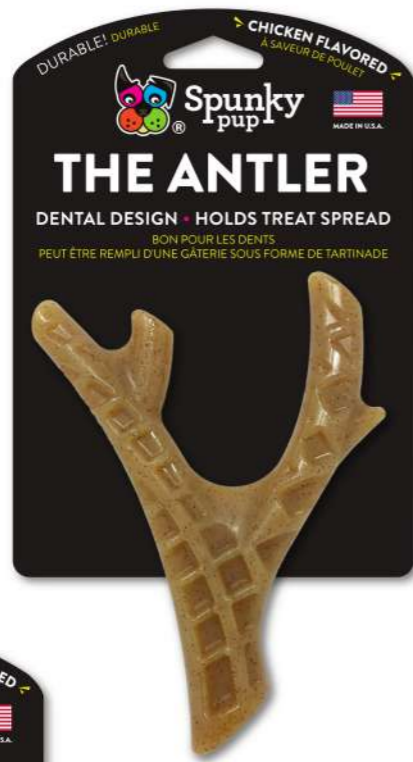

CABALLITO DE MAR LARGE
#7205
30 x 16 x 7.5 cm.

Small

\$ 9.000

Large

\$ 10.500

MANATÍ LARGE
#7215
30 x 12 x 9 cm.

Spunky Pup - Clean Earth Plush

- Colección "Tierra Limpia": juguetes hechos 100% de botellas plásticas recicladas (incluida la tela y el relleno) y se pueden volver a reciclar cuando el perro termina de jugar con él
- Cada juguete evita que los desechos de hasta 9 botellas de agua de plástico acaben en océanos, vías fluviales y vertederos
- Tienen 1 squeaker

RING
#7101
10 x 10 x 1.5 cm.

\$ 6.700

CROSSBONE
#7102
9.6 x 9.6 x 1.3 cm.

\$ 6.700

BONE
#7103
13.4 x 4.5 x 2.3 cm.

\$ 7.300

STICK
#7104
16.2 x 4.3 x 4.3 cm.

\$ 9.700

Spunky Pup - Clean Earth Heavy Duty

- Colección "Tierra Limpia": juguetes hechos 100% de botellas plásticas recicladas y se pueden volver a reciclar cuando el perro termina de jugar con él
- Cada juguete evita que los desechos de hasta 12 botellas de agua de plástico acaben en océanos, vías fluviales y vertederos
- Juguetes para masticar con sabor a pollo

MADE IN U.S.A.

THE ANTLER - ELK
#4101
17.5 x 13 x 2.8 cm.

THE WISHBONE - SMALL
#4112
13 x 9 x 2.5 cm.

\$ 8.600

THE WISHBONE - LARGE
#4111
17 x 11.5 x 3 cm.

\$ 10.900

THE ANTLER - DEER
#4102
16.5 x 5.2 x 3 cm.