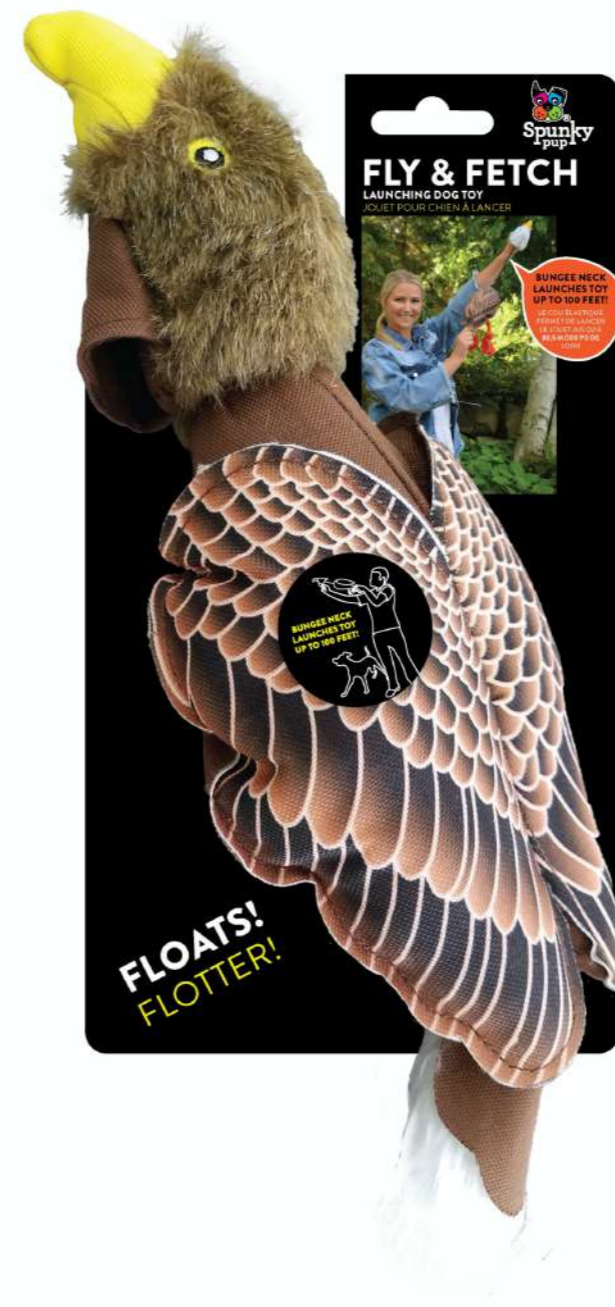

- Pelotas que brillan en la oscuridad, sin sonido; son fáciles de limpiar, resistentes al agua y flotan
- Colores neon surtidos: naranja, rojo, verde o amarillo (de acuerdo a disponibilidad)

- Juguete que brilla en la oscuridad, con sonido
- Superficie texturizada
- Tamaño aprox.: 13.9 x 8 x 8 cm.
- Colores neon: naranja, verde o amarillo (de acuerdo a disponibilidad)

- Juguete que brilla en la oscuridad
- Flota en el agua
- Superficie texturizada
- Tamaño aprox.: 29.5 x 4 x 2.5 cm.

\$ 7.500

\$ 6.800

\$ 7.900

\$ 8.000

\$ 8.200

Spunky Pup - Craft Collection - Conejo Small

- Peluche de algodón orgánico certificado y tintes vegetales naturales, rellenos con cáscara de coco natural
- Hechos a mano, con costura doble
- Tamaño aprox.: 25.4 x 10.1 x 5 cm.
- Tienen 1 squeaker
- Colores: Blanco o Café (de acuerdo a disponibilidad)

\$ 10.600

Spunky Pup - Fly & Fetch Águila

- Juguete lanzador: estire y suelte el cordón elástico incorporado para lanzarlo hasta 30,4 metros
- Flotan
- Tamaño aprox.: 33 x 10.1 x 7 cm.

\$ 12.600

PLAYING FETCH
has never been more fun!