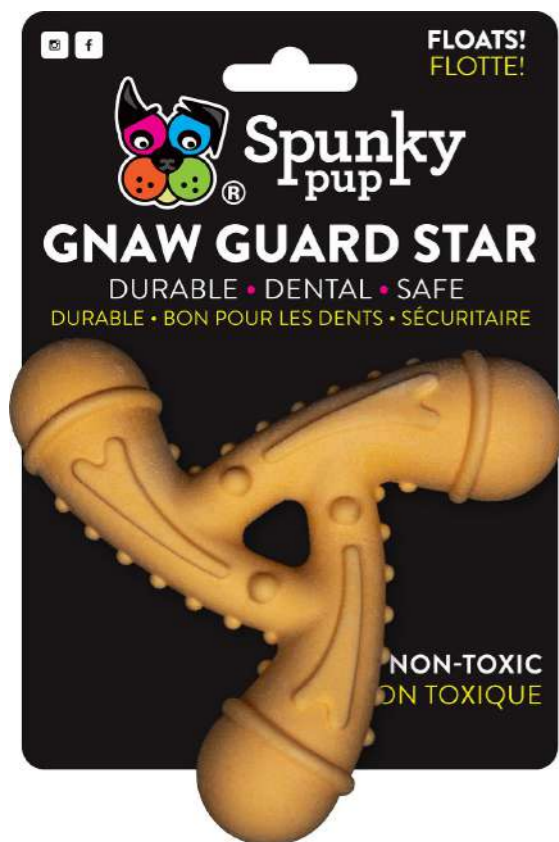

Spunky Pup - Wibbleez

- Juguetes que combinan un peluche con sonido (squeaker + papel arrugado) con un juguete para tirar
- Con una correa de nylon elástico al medio

\$ 10.600

TREAT HOLDING
PLÁTANO
 #8003
 13.5 x 3.8 x 3.5 cm.

TREAT HOLDING
PERA
 #8004
 9 x 6.8 x 6.8 cm.

TREAT HOLDING
POROTO VERDE
 #8004
 14 x 5 x 3.8 cm.

Spunky Pup - Treat Holding

- Juguetes dispensadores de comida
- No tóxico, 100% reciclable y apto para el lavavajillas
- No es un juguete para masticar
- Rebote impredecible y flotan en el agua

\$ 7.900

Spunky Pup - Gnaw Guard Toys

- Juguetes livianos, para usar en la casa, el parque, en la piscina o en la playa
- Flotan
- Diseño patentado, hecho de espuma TPR moldeada de la más alta calidad: grado A
- Con textura, para ayudar en la salud de dientes y encías
- Colores pasteles: naranja, azul o verde (de acuerdo a disponibilidad)
- Tamaños: