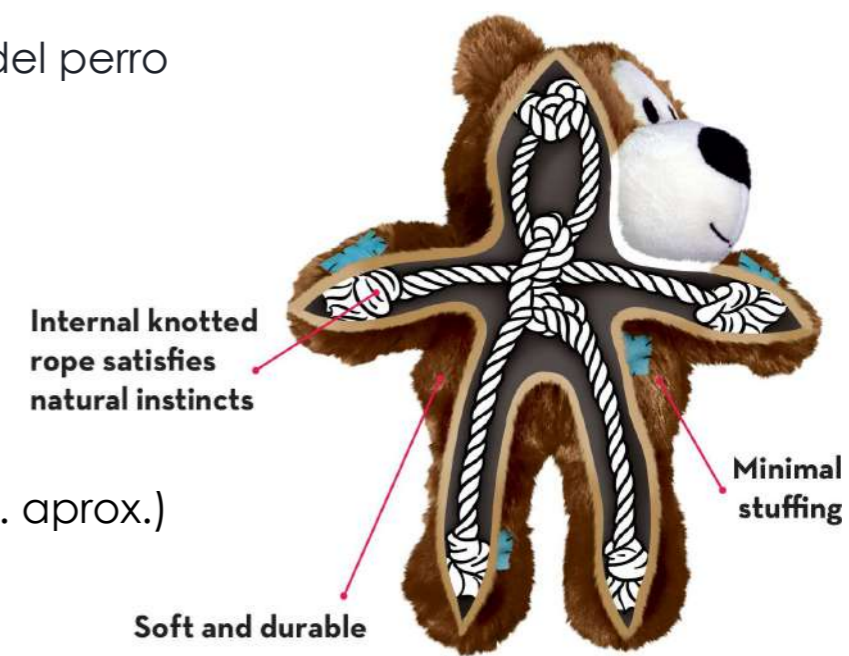

Internal knotted rope satisfies natural instincts

Minimal stuffing

Soft and durable