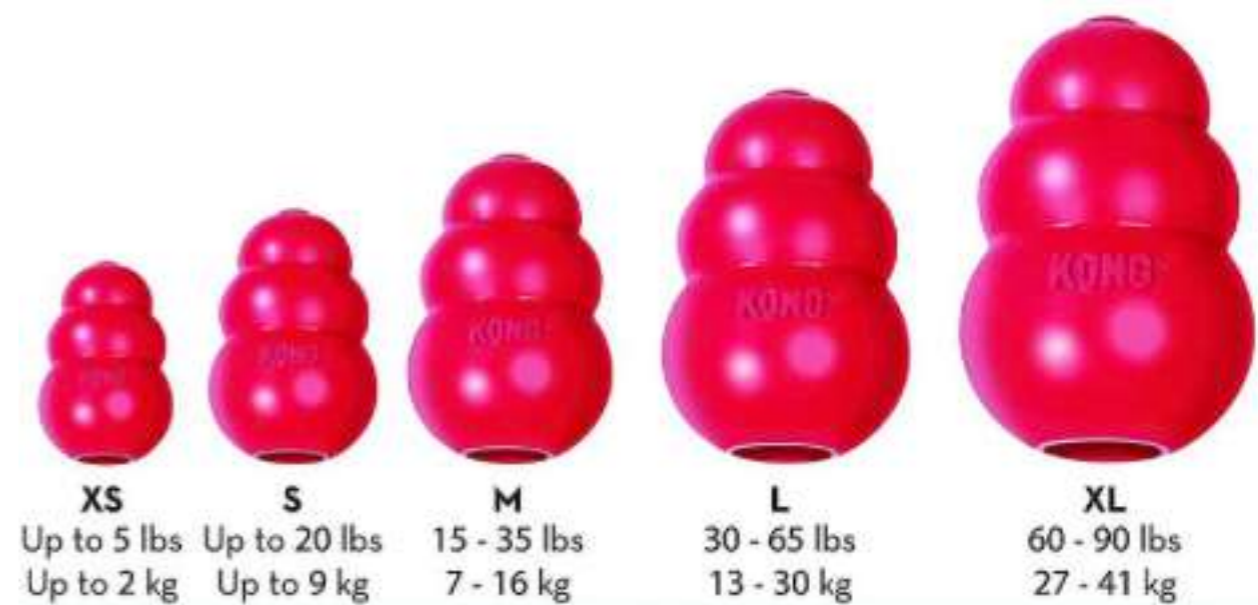

- Perfecto para rellenar con bocados
- Rebote irregular para juegos de buscar y recoger
- Recomendado en todo el mundo por veterinarios, adiestradores y amantes de los perros
- Juguetes interactivo

- Tamaños:

X-Small: para perros de hasta 2 kg

\$ 7.000 < por encargo

Small: para perros de hasta 9 kg

\$ 7.600

Medium: para perros de 7-16 kg

\$ 10.600

Large: para perros de 13-30 kg

\$ 12.400

X-Large: para perros de 27-41 kg

\$ 18.200

KONG - Extreme Negro

El KONG Extreme es la versión más duradera de nuestro juguete KONG original. Se recomienda el juguete de goma negra superresistente y duradero para los masticadores más energéticos.