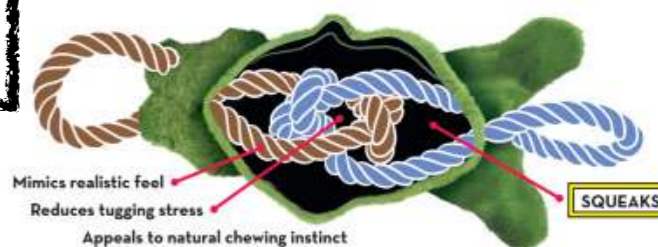

Capella'star

KONG - Dragon Knots

KONG - Tugger Knots - Sapo

Los KONG Dragon Knots son juguetes divertidos con la sensación real de la cuerda anudada del interior, el gran squeaker del cuerpo y el sonido crujiente de las alas mágicas, que estimulan a los perros a jugar y satisface sus instintos naturales.

El KONG Tugger Knots Frog incluye cuerdas anudadas en su interior para una sensación más real, que se extienden hacia afuera del juguete y forman manijas que se estiran en ambos extremos. Este diseño único crea una variedad de texturas atractivas e incluye un squeaker para mayor diversión.

- Con muy poco relleno
- Diseño con cuerda anudada interna y alas crujientes
- Con sonido
- Colores: Azul, Rojo o Verde (de acuerdo a disponibilidad)
- Tamaño: Medium/Large (23 x 22 cm. aprox.)

- Juguete alargado y blando para satisfacer el instinto natural de sacudir
- Relleno mínimo para no ensuciar
- Con sonido
- Tamaño: Medium/Large (55 cm. aprox.)

AGOTADO > $ 14.800

$ 14.000