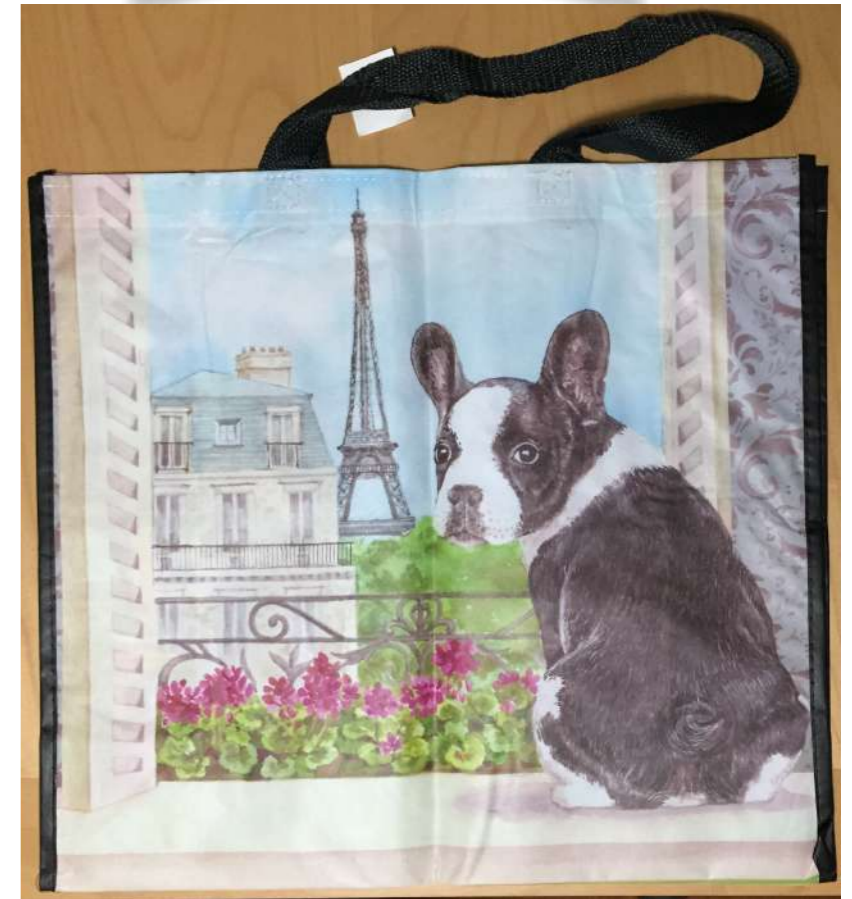

\$ 25.000

Mantitas
Tamaño S/M
Material: Coral Fleece
\$ 4.300

Colores de acuerdo a disponibilidad

EcoBags XL
49.5 x 44.5 x 19.6 cm
\$ 2.000 c/u

Capella'star

Broches
Razas
\$ 2.000

Shiba Inu

Papelería
Taco con Lápiz
\$ 6.000

Taco Grande de Notas de Papel

- Con un lápiz
- Marca: Chasing Baxter
- Tamaño aprox.: 16.5 x 5.4 cm.

Collares
Razas
\$ 2.000

Dobermann

Adorno

\$ 5.500

Atril con Cuadrito

- Marca: Little Art Gallery
- Tamaño aprox.: 12 x 8 cm.