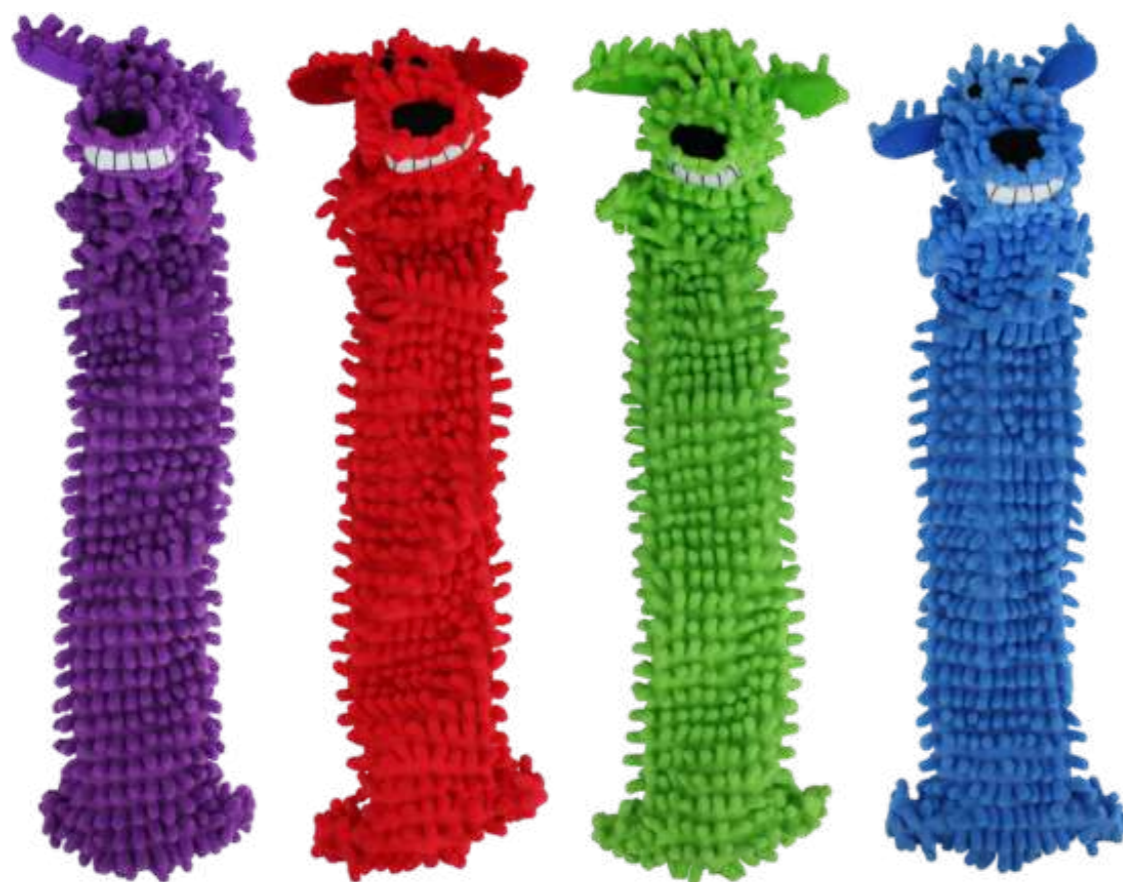

\$ 9.000

Hyper Pet - Toy Story 4 - Flippy Flopper - Duck & Bunny

- Frisbee
- Flota en el agua
- Tamaño: 23 cm. de diámetro

\$ 6.700

Hyper Pet - The Nightmare Before Christmas - Jack Skellington

- Pelota revestida de tela, con sonido, de textura suave
- Para cachorros y mordedores suaves y juego supervisado
- Tamaño: 8.9 cm. de diámetro

\$ 6.500

Hyper Pet - Toy Story 4 - Duck & Bunny Disc

- Frisbee con sonido
- Tamaño: 18 cm. de diámetro

\$ 7.200

\$ 7.200

Hyper Pet - The Nightmare Before Christmas - Oogie Boogie

- Peluche de lona con sonido
- Tamaño: 26.5 x 23.5 x 8 cm.

Multipet - Loofa Floppy Lightweight

- Juguete liviano sin relleno, largo y afelpado y con 2 squeakers
- Tamaño aprox.: 30.5 cm.
- Colores disponibles: morado, rojo, verde o azul (de acuerdo a disponibilidad)