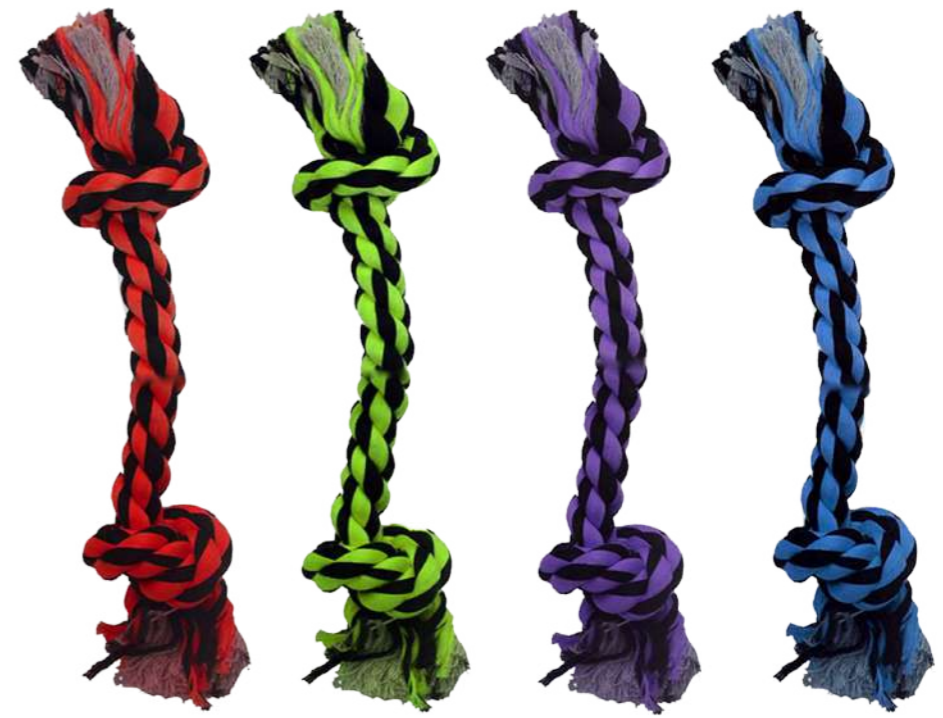

Multipet - 2-Knot Rope

- Juguete de cuerda con 2 nudos
- Tamaño aprox.: 20 cm.
- Colores disponibles: rojo, verde, morado o azul (de acuerdo a disponibilidad)

$ 2.700