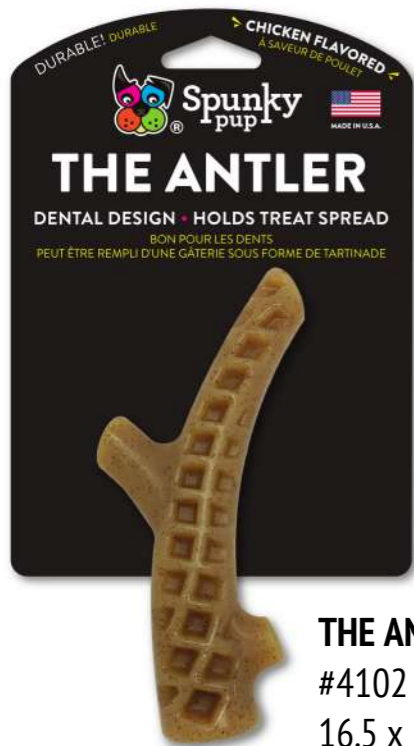

MADE IN U.S.A.

THE ANTLER - ELK
#4101
17.5 x 13 x 2.8 cm.

THE WISHBONE - SMALL
#4112
13 x 9 x 2.5 cm.

\$ 8.600

THE WISHBONE - LARGE
#4111
17 x 11.5 x 3 cm.

\$ 10.900

THE ANTLER - DEER
#4102
16.5 x 5.2 x 3 cm.

THE ANTLER - RAM
#4103
13 x 12 x 2.8 cm.

The Antler

\$ 9.600

THE AXE - SMALL
#4132
16 x 8.6 x 2.2 cm.

\$ 10.400

THE AXE - LARGE
#4131
18.5 x 10.2 x 2.5 cm.

\$ 12.300

Spunky Pup - Huesos

- Juguetes de nylon para morder y lamer con sabor a pollo
- No tóxico, aprobado por la FDA
- Diseño y textura dental, ideal para untar con mantequilla de maní

THE TIRE - SMALL

#4123
9.3 x 9.3 x 3 cm.

\$ 8.900